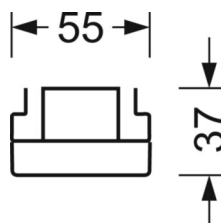

прибородержатель IP 64 - Central.Line.Optic - прямой узконаправленный свет - без видимых стыков

Ламподержатель из оцинкованного стального профиля; слой цинка в сочетании с лаком на полиэфирной смоле хорошо защищает от коррозии; крепление без инструментов, с помощью встроенных нажимных затворов, защита от кражи. Встроенные пластиковые торцы с уплотнительными краями и одно замкнутое уплотнение вокруг, для несущей шины классов защиты до IP64. Цвет корпуса белый стандартный для электротехники RAL 9016; Прямой узконаправленный свет, распространяющийся через линзу «Central.Line.Optic» из пластика ПММА. Линзовая оптика с прозрачным уплотнением делает сборку и установку предельно удобными, а плоскость легко чистится. Линзы плотно расположены в один ряд: световые точки сливаются в одну линию, создавая целостный вид. Подключение к электросети через штатную 5-полюсную штекерную деталь для быстрой сборки, со свободным выбором фаз. Встроенный механизм для правильной сборки для быстрого контакта; с батареей дежурного освещения на 3ч.; состояние светильника - по видимому светодиоду (NL-B3); Strumień świetlny w trybie oświetlenia awaryjnego 927 lm. Сменные блоки, позволяющие легко модернизировать освещение, существенно продлевают срок службы всей осветительной установки.

параметры