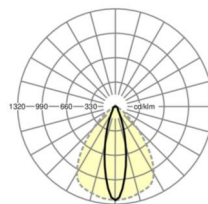

Ссылка	LED 4000lm 840
ηLB	100 %
Φ ↓/↑	98 % / 2 %
UGR по п./вдоль	15.7 / 21.0

Оптика

Оснастка	LED, цветопередача/оттенок света CRI ≥ 80 / 4000K
Допуск для координаты цветности (MacAdam)	3SDCM
Номинальный световой поток	4600lm
Номинальный световой поток-при дежурном освещении	927lm
Срок службы LED	50000h L80/B10 (Tq 35°C), 70000h L80/B50 (Tq 35°C), 100000h L80/B50 (Tq 30°C)
светоотдача светильников	193lm/W
Угол излучения	25° (C0) / 100° (C90)
UGR поп./вдоль	15.7 / 21.0

Механика

цвет корпуса	белый стандартный для электротехники RAL 9016
размеры (LxWxH/DxH)	1531mm x 55mm x 37mm
вес (нетто)	1.95kg
Вид монтажа	сборка трековых систем, световая структура

размеры

L	1531 mm	Длина
В	55 mm	Ширина
Н	37 mm	Высота